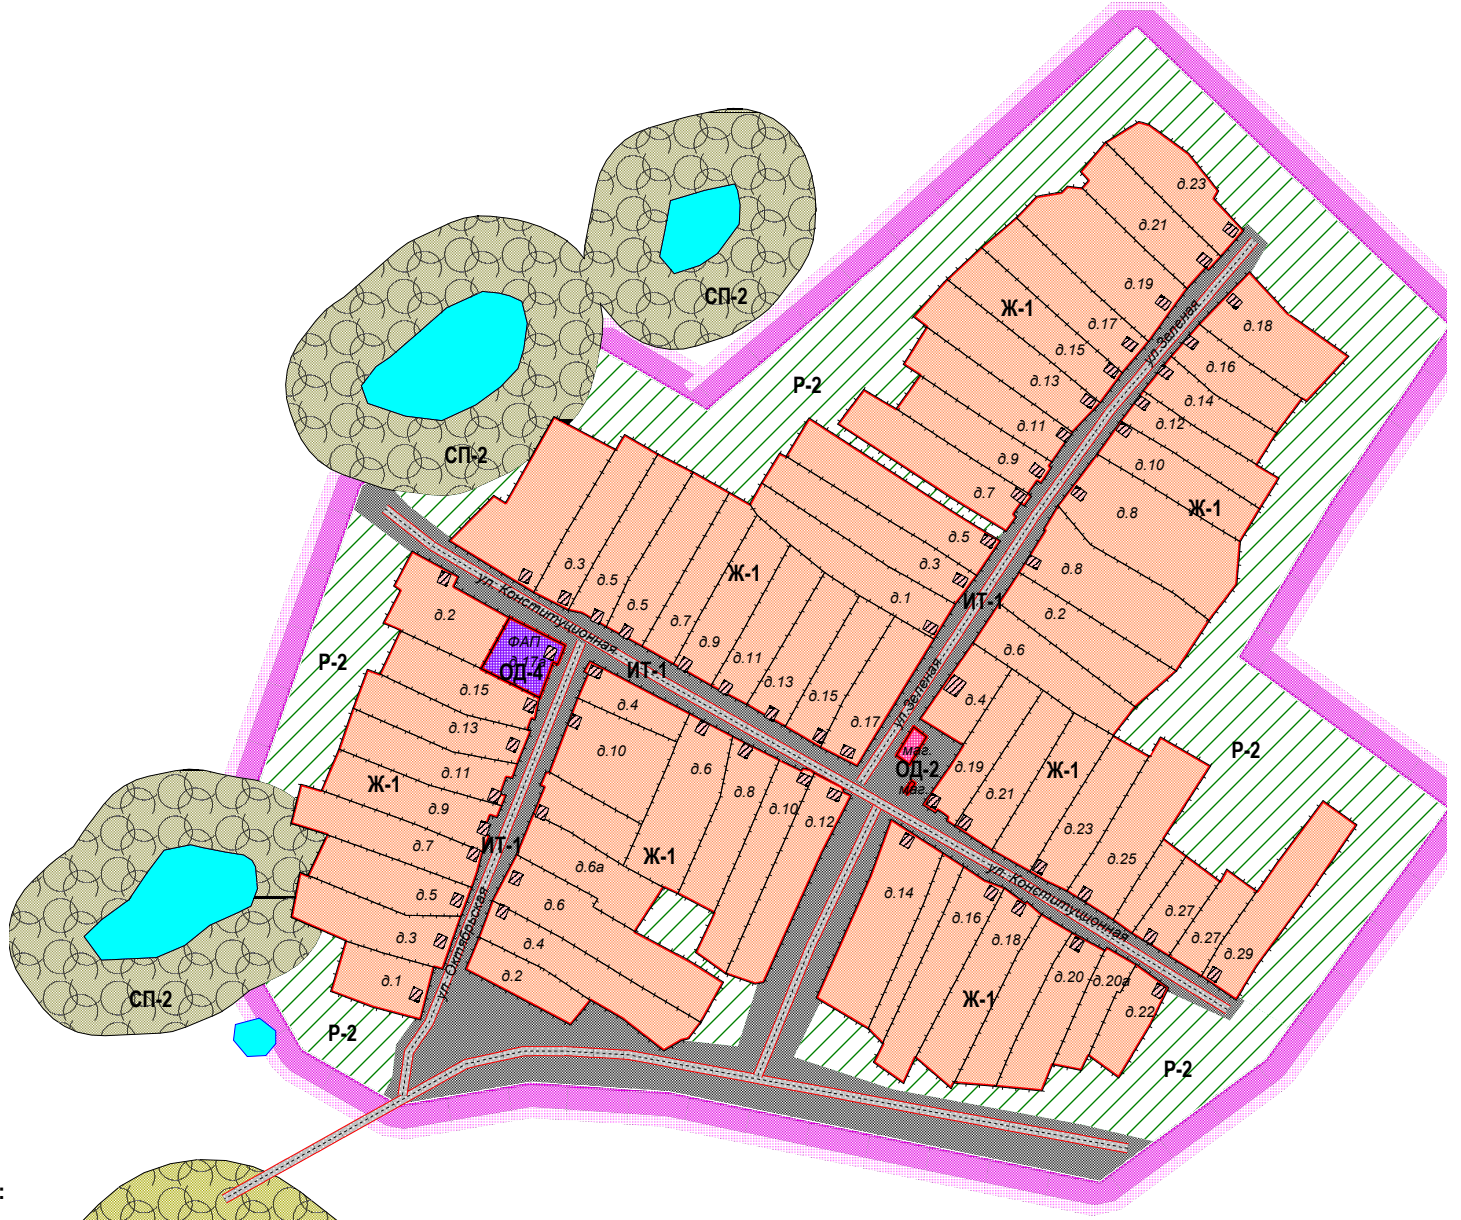

**ПРАВИЛА ЗЕМЛЕПОЛЬЗОВАНИЯ И ЗАСТРОЙКИ ТЕРРИТОРИИ Д. ДАВЛЯТОВКА
СЕЛЬСКОГО ПОСЕЛЕНИЯ ПЕТРОПАВЛОВСКИЙ СЕЛЬСКИЙ СОВЕТ
МУНИЦИПАЛЬНОГО РАЙОНА АСКИНСКИЙ РАЙОН РЕСПУБЛИКИ БАШКОРТОСТАН**

Карта градостроительного зонирования д. Давлятовка сельского поселения Петропавловский сельский совет
муниципального района Аскинский район Республики Башкортостан
М 1:5000

УСЛОВНЫЕ ОБОЗНАЧЕНИЯ:

ГРАНИЦЫ:
НАСЕЛЕННОГО ПУНКТА

ГРАДОСТРОИТЕЛЬНЫЕ ЗОНЫ:
ЖИЛЫЕ ЗОНЫ:

Ж-1 ЗОНА ЗАСТРОЙКИ ИНДИВИДУАЛЬНЫМИ ЖИЛЫМИ ДОМАМИ С ЛИЧНЫМ ПОДСОБНЫМ ХОЗЯЙСТВОМ

ИТ-1 ЗОНА ИНЖЕНЕРНО - ТРАНСПОРТНОЙ ИНФРАСТРУКТУРЫ

ОД-2 ЗОНА ОБЩЕСТВЕННО - ДЕЛОВОЙ ЗАСТРОЙКИ МЕСТНОГО ЗНАЧЕНИЯ ДЛЯ ШИРОКОГО СПЕКТРА ОБСЛУЖИВАНИЯ

ОД-4 ЗОНА УЧРЕЖДЕНИЙ ЗДРАВООХРАНЕНИЯ

ЗОНЫ СПЕЦИАЛЬНОГО НАЗНАЧЕНИЯ:
СП-1 ЗОНА ДЛЯ РАЗМЕЩЕНИЯ КЛАДБИЩ, СКОТОМОГИЛЬНИКОВ, ОБЪЕКТОВ РАЗМЕЩЕНИЯ ОТХОДОВ ПОТРЕБЛЕНИЯ И ИНЫХ ОБЪЕКТОВ

СП-2 ЗОНА ВОДООХРАННОГО ОЗЕЛЕНЕНИЯ

СП-3 САНИТАРНО - ЗАЩИТНАЯ ЗОНА, ВКЛЮЧАЯ САНИТАРНО - ЗАЩИТНОЕ ОЗЕЛЕНЕНИЕ

РЕКРЕАЦИОННЫЕ ЗОНЫ:
Р-2 ЗОНА ПРИРОДНЫХ ЛАНДШАФТОВ (ПЕСО-, ЛУГОПАРКИ)

ПРАВИЛА ЗЕМЛЕПОЛЬЗОВАНИЯ И ЗАСТРОЙКИ ТЕРРИТОРИИ Д. ДАВЛЯТОВКА СЕЛЬСКОГО ПОСЕЛЕНИЯ ПЕТРОПАВЛОВСКИЙ СЕЛЬСКИЙ СОВЕТ МУНИЦИПАЛЬНОГО РАЙОНА АСКИНСКИЙ РАЙОН РЕСПУБЛИКИ БАШКОРТОСТАН					
Изм.	Кол.уч.	Лист	№док.	Подпись	Дата
Разработал	Минишев Р.И.				
Разработал	Минишев И.Б.				
Нор.Контр.	Ахметзянов Р.А.				
					Стадия
					Лист
					Листов
ООО "ВЕГА"