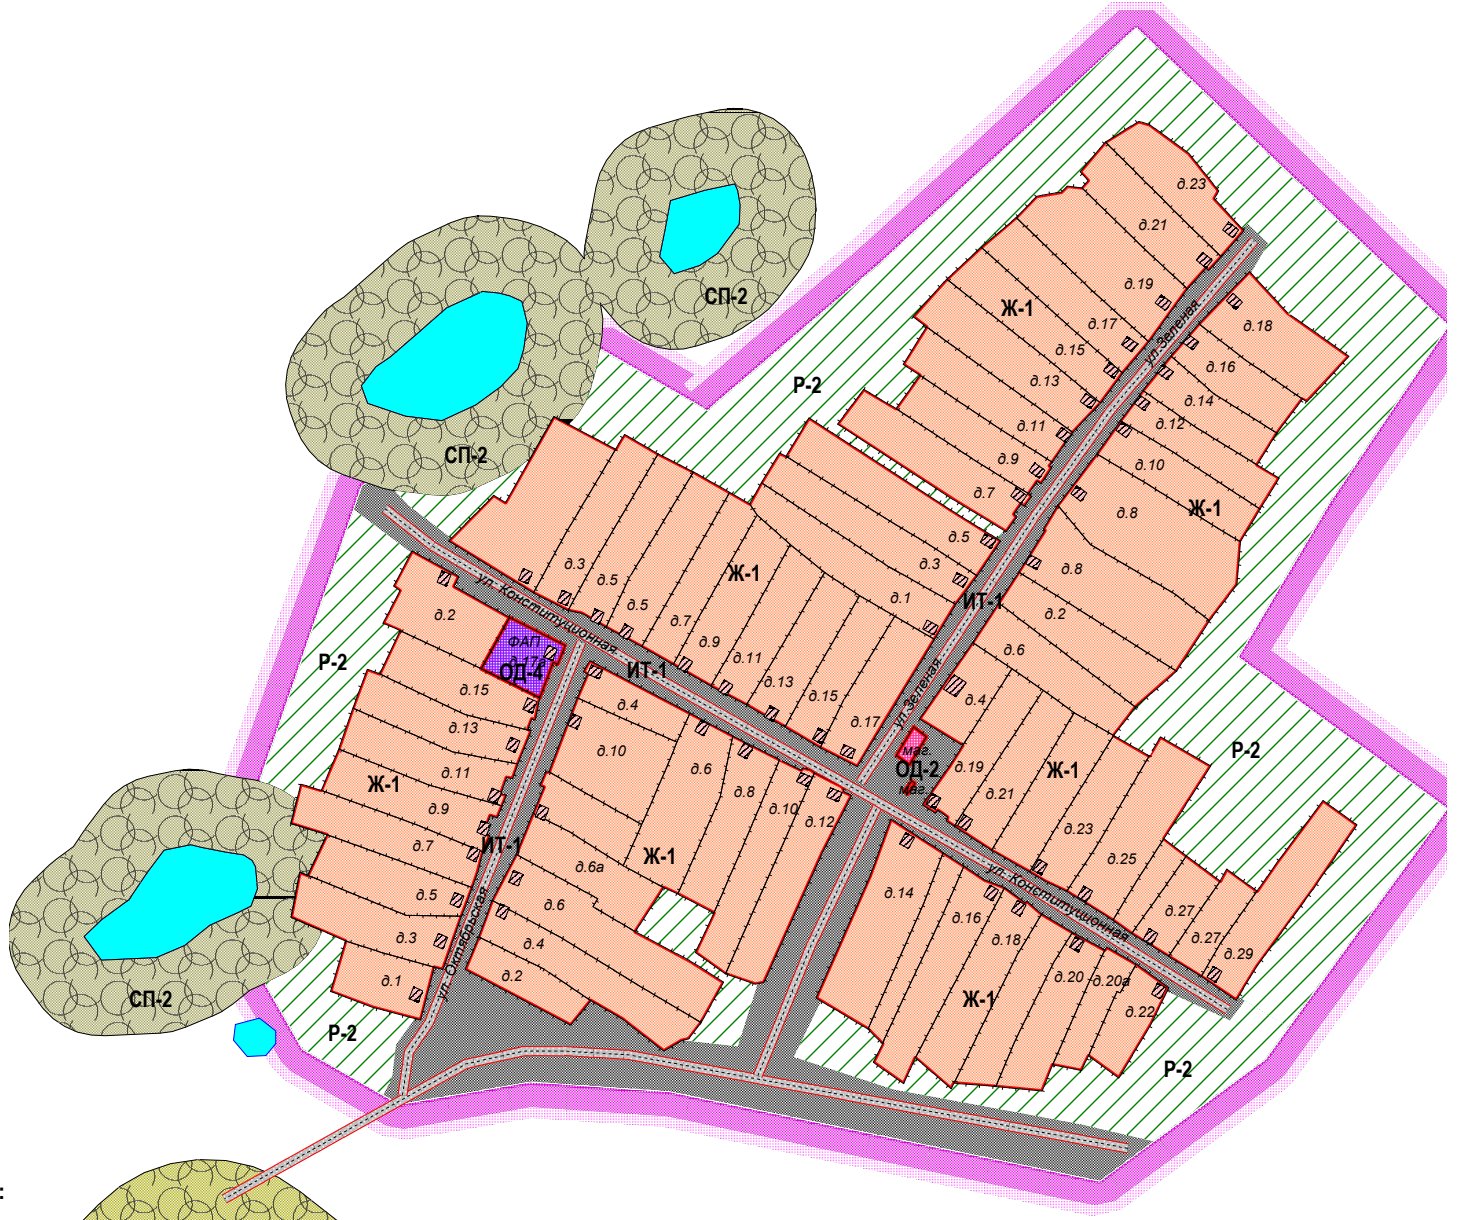

**ПРАВИЛА ЗЕМЛЕПОЛЬЗОВАНИЯ И ЗАСТРОЙКИ ТЕРРИТОРИИ Д. ДАВЛЯТОВКА
СЕЛЬСКОГО ПОСЕЛЕНИЯ ПЕТРОПАВЛОВСКИЙ СЕЛЬСКИЙ СОВЕТ
МУНИЦИПАЛЬНОГО РАЙОНА АСКИНСКИЙ РАЙОН РЕСПУБЛИКИ БАШКОРТОСТАН**

Карта градостроительного зонирования д. Давлятовка сельского поселения Петропавловский сельский совет
муниципального района Аскинский район Республики Башкортостан
М 1:5000

УСЛОВНЫЕ ОБОЗНАЧЕНИЯ:

ГРАНИЦЫ:
НАСЕЛЕННОГО ПУНКТА

ГРАДОСТРОИТЕЛЬНЫЕ ЗОНЫ:
ЖИЛЫЕ ЗОНЫ:

Ж-1 ЗОНА ЗАСТРОЙКИ ИНДИВИДУАЛЬНЫМИ ЖИЛЫМИ ДОМАМИ С ЛИЧНЫМ ПОДСОБНЫМ ХОЗЯЙСТВОМ

ИТ-1 ЗОНА ИНЖЕНЕРНО - ТРАНСПОРТНОЙ ИНФРАСТРУКТУРЫ

ОД-2 ЗОНА ОБЩЕСТВЕННО - ДЕЛОВОЙ ЗАСТРОЙКИ МЕСТНОГО ЗНАЧЕНИЯ ДЛЯ ШИРОКОГО СПЕКТРА ОБСЛУЖИВАНИЯ

ОД-4 ЗОНА УЧРЕЖДЕНИЙ ЗДРАВООХРАНЕНИЯ

ЗОНЫ СПЕЦИАЛЬНОГО НАЗНАЧЕНИЯ:
СП-3 ЗОНА ДЛЯ РАЗМЕЩЕНИЯ КЛАДБИЩ, СКОТОМОГИЛЬНИКОВ, ОБЪЕКТОВ РАЗМЕЩЕНИЯ ОТХОДОВ ПОТРЕБЛЕНИЯ И ИНЫХ ОБЪЕКТОВ

СП-2 ЗОНА ВОДООХРАННОГО ОЗЕЛЕНЕНИЯ

СП-3 САНИТАРНО - ЗАЩИТНАЯ ЗОНА, ВКЛЮЧАЯ САНИТАРНО - ЗАЩИТНОЕ ОЗЕЛЕНЕНИЕ

РЕКРЕАЦИОННЫЕ ЗОНЫ:
Р-2 ЗОНА ПРИРОДНЫХ ЛАНДШАФТОВ (ПЕСО-, ЛУГОПАРКИ)

ПРАВИЛА ЗЕМЛЕПОЛЬЗОВАНИЯ И ЗАСТРОЙКИ ТЕРРИТОРИИ Д. ДАВЛЯТОВКА СЕЛЬСКОГО ПОСЕЛЕНИЯ ПЕТРОПАВЛОВСКИЙ СЕЛЬСКИЙ СОВЕТ МУНИЦИПАЛЬНОГО РАЙОНА АСКИНСКИЙ РАЙОН РЕСПУБЛИКИ БАШКОРТОСТАН					
Изм.	Кол.уч.	Лист	№док.	Подпись	Дата
Разработал	Минишев Р.И.				
Разработал	Минишев И.Б.				
Нор.Контр.	Ахметзянов Р.А.				
					Стадия
					Лист
					Листов
ООО "ВЕГА"