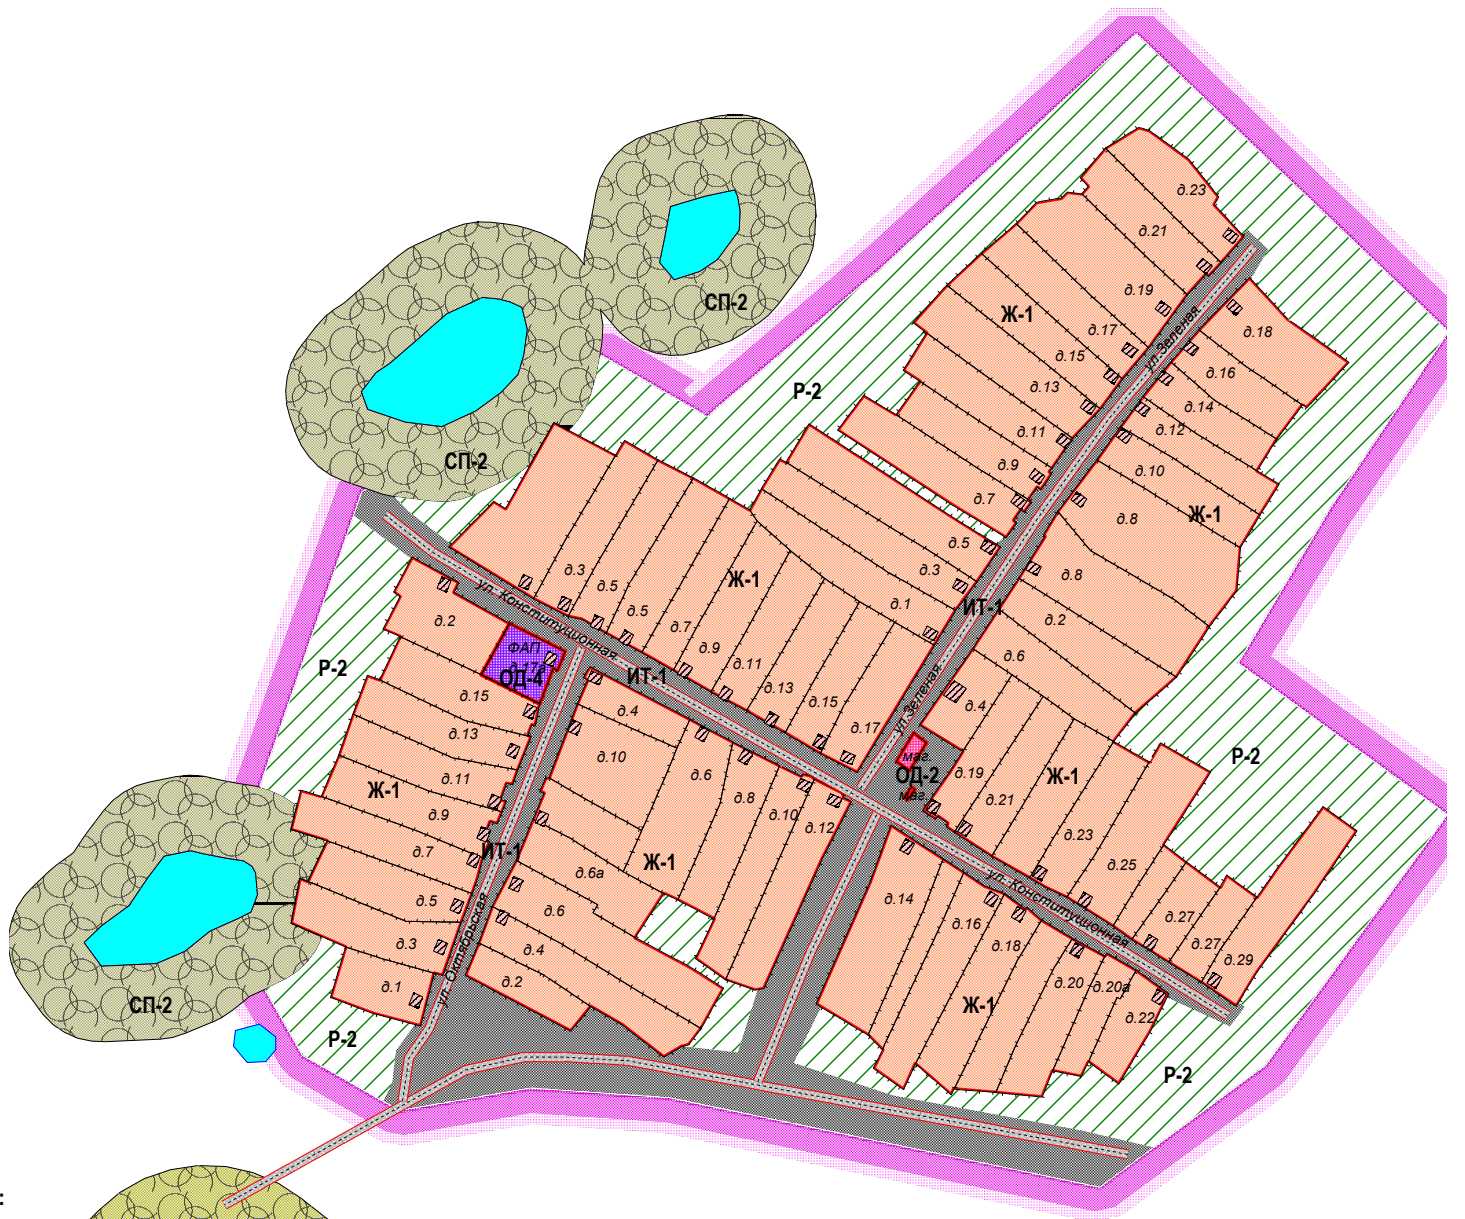

**УСЛОВНЫЕ ОБОЗНАЧЕНИЯ:**

**ГРАНИЦЫ:**  
НАСЕЛЕННОГО ПУНКТА

**ГРАДОСТРОИТЕЛЬНЫЕ ЗОНЫ:**  
**ЖИЛЫЕ ЗОНЫ:**

**Ж-1** ЗОНА ЗАСТРОЙКИ ИНДИВИДУАЛЬНЫМИ ЖИЛЫМИ ДОМАМИ С ЛИЧНЫМ ПОДСОБНЫМ ХОЗЯЙСТВОМ

**ИТ-1** ЗОНА ИНЖЕНЕРНО - ТРАНСПОРТНОЙ ИНФРАСТРУКТУРЫ

**ОБЩЕСТВЕННО - ДЕЛОВЫЕ ЗОНЫ:**

**ОД-2** ЗОНА ОБЩЕСТВЕННО - ДЕЛОВОЙ ЗАСТРОЙКИ МЕСТНОГО ЗНАЧЕНИЯ ДЛЯ ШИРОКОГО СПЕКТРА ОБСЛУЖИВАНИЯ

**ОД-4** ЗОНА УЧРЕЖДЕНИЙ ЗДРАВООХРАНЕНИЯ

**ЗОНЫ СПЕЦИАЛЬНОГО НАЗНАЧЕНИЯ:**

**СП-2** ЗОНА ВОДООХРАННОГО ОЗЕЛЕНЕНИЯ

**СП-3** САНИТАРНО - ЗАЩИТНАЯ ЗОНА, ВКЛЮЧАЯ САНИТАРНО - ЗАЩИТНОЕ ОЗЕЛЕНЕНИЕ

**РЕКРЕАЦИОННЫЕ ЗОНЫ:**

**Р-2** ЗОНА ПРИРОДНЫХ ЛАНДШАФТОВ (ПЕСО-, ЛУГОПАРКИ)

					ПРАВИЛА ЗЕМЛЕПОЛЬЗОВАНИЯ И ЗАСТРОЙКИ ТЕРРИТОРИИ Д. ДАВЛЯТОВКА СЕЛЬСКОГО ПОСЕЛЕНИЯ ПЕТРОПАВЛОВСКИЙ СЕЛЬСКИЙ СОВЕТ МУНИЦИПАЛЬНОГО РАЙОНА АСКИНСКИЙ РАЙОН РЕСПУБЛИКИ БАШКОРТОСТАН			
Изм.	Кол.уч.	Лист	№док.	Подпись	Дата	Стадия	Лист	Листов
				Минишев Р.И.		ПЗЗ		
				Минишев И.Б.				
Нор.Контр.					Ахметзянов Р.А.	Карта градостроительного зонирования д. Давлятовка сельского поселения Петропавловский сельский совет муниципального района Аскинский район Республики Башкортостан М 1:5000		ООО "ВЕГА"