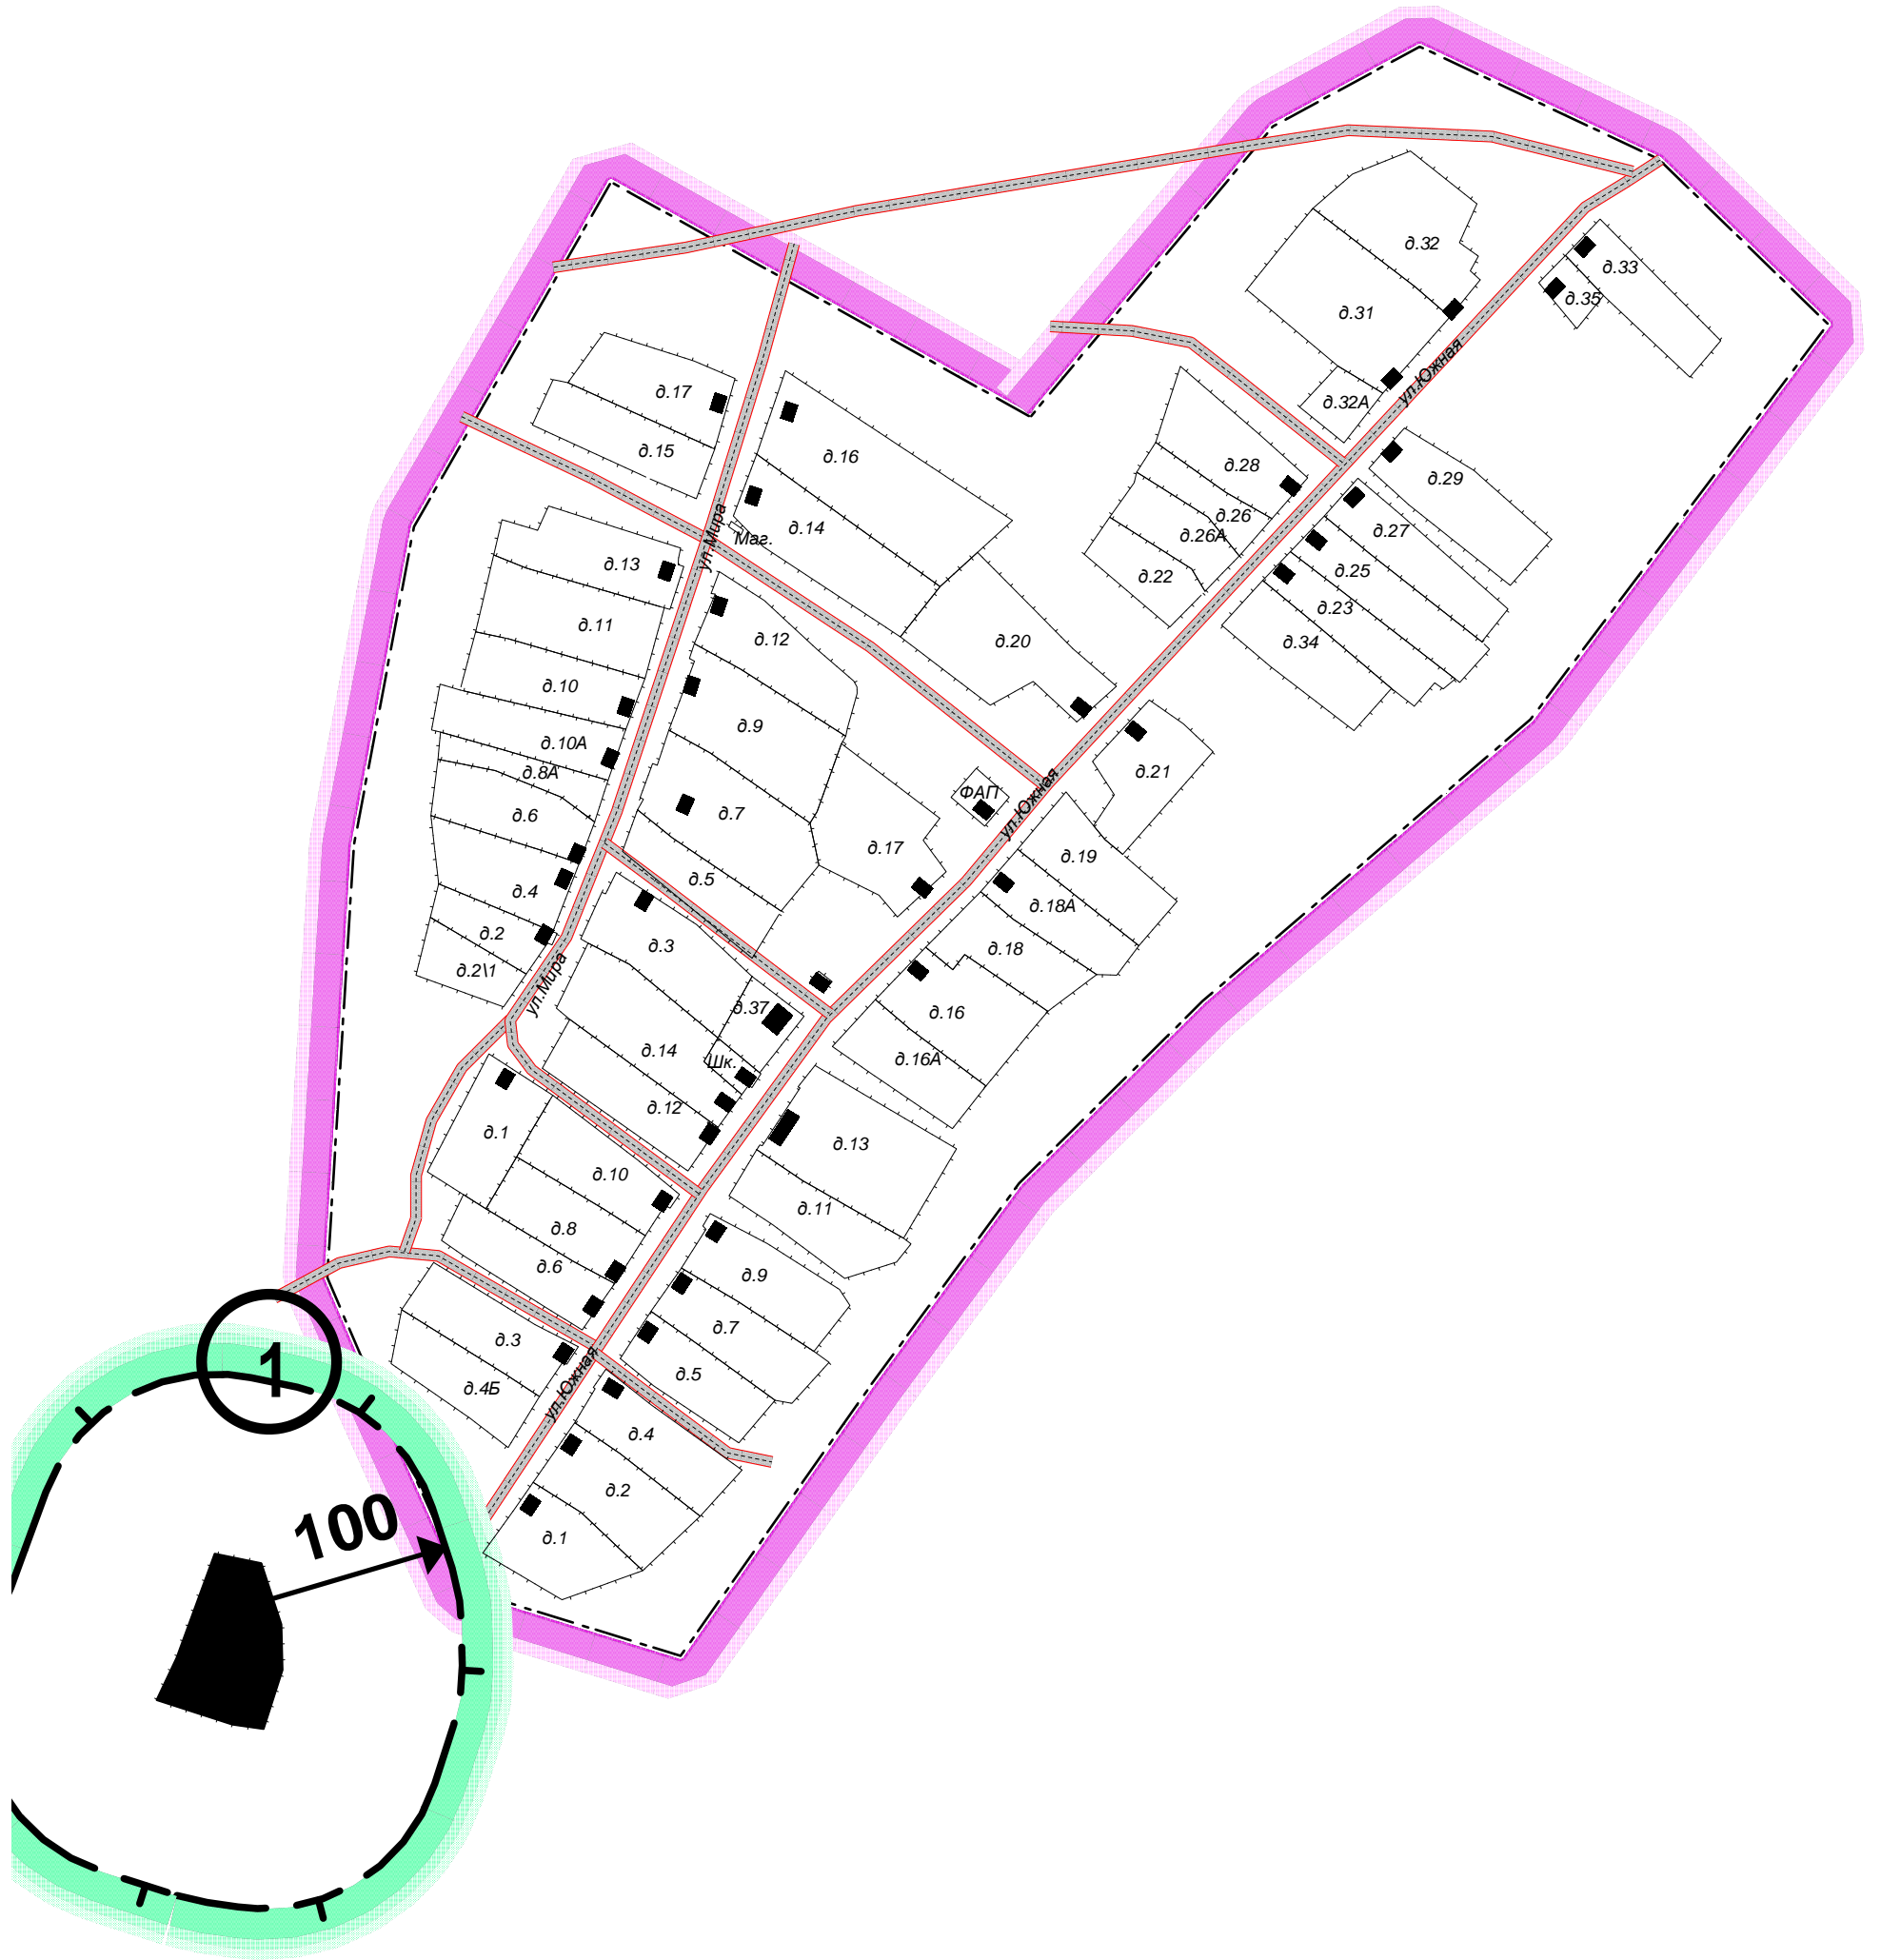

**ПРАВИЛА ЗЕМЛЕПОЛЬЗОВАНИЯ И ЗАСТРОЙКИ ТЕРРИТОРИИ Д. ЕРМА-ЕЛАНЬ  
СЕЛЬСКОГО ПОСЕЛЕНИЯ ПЕТРОПАВЛОВСКИЙ СЕЛЬСКИЙ СОВЕТ  
МУНИЦИПАЛЬНОГО РАЙОНА АСКИНСКИЙ РАЙОН РЕСПУБЛИКИ БАШКОРТОСТАН**

Карта градостроительного зонирования д. Ерма-Елань сельского поселения Петропавловский сельский совет  
муниципального района Аскинский район Республики Башкортостан  
по санитарно - гигиеническим требованиям  
М 1:4000

**УСЛОВНЫЕ ОБОЗНАЧЕНИЯ:**

ГРАНИЦА НАСЕЛЕННОГО ПУНКТА

ОХРАННАЯ ЗОНА КЛАДБИЩА

						ПРАВИЛА ЗЕМЛЕПОЛЬЗОВАНИЯ И ЗАСТРОЙКИ ТЕРРИТОРИИ Д. ЕРМА-ЕЛАНЬ СЕЛЬСКОГО ПОСЕЛЕНИЯ ПЕТРОПАВЛОВСКИЙ СЕЛЬСКИЙ СОВЕТ МУНИЦИПАЛЬНОГО РАЙОНА АСКИНСКИЙ РАЙОН РЕСПУБЛИКИ БАШКОРТОСТАН		
Изм.	Кол.уч.	Лист	№ док.	Подпись	Дата			
Разработал	Минишев Р.И.					Стадия	Лист	Листов
Разработал	Минишев И.Б.					ПЗЗ		
						Карта градостроительного зонирования д. Ерма-Елань сельского поселения Петропавловский сельский совет муниципального района Аскинский район Республики Башкортостан по санитарно - гигиеническим требованиям М 1:4000		
Нор.Контр.	Ахметзянов Р.А.					ООО "ВЕГА"		