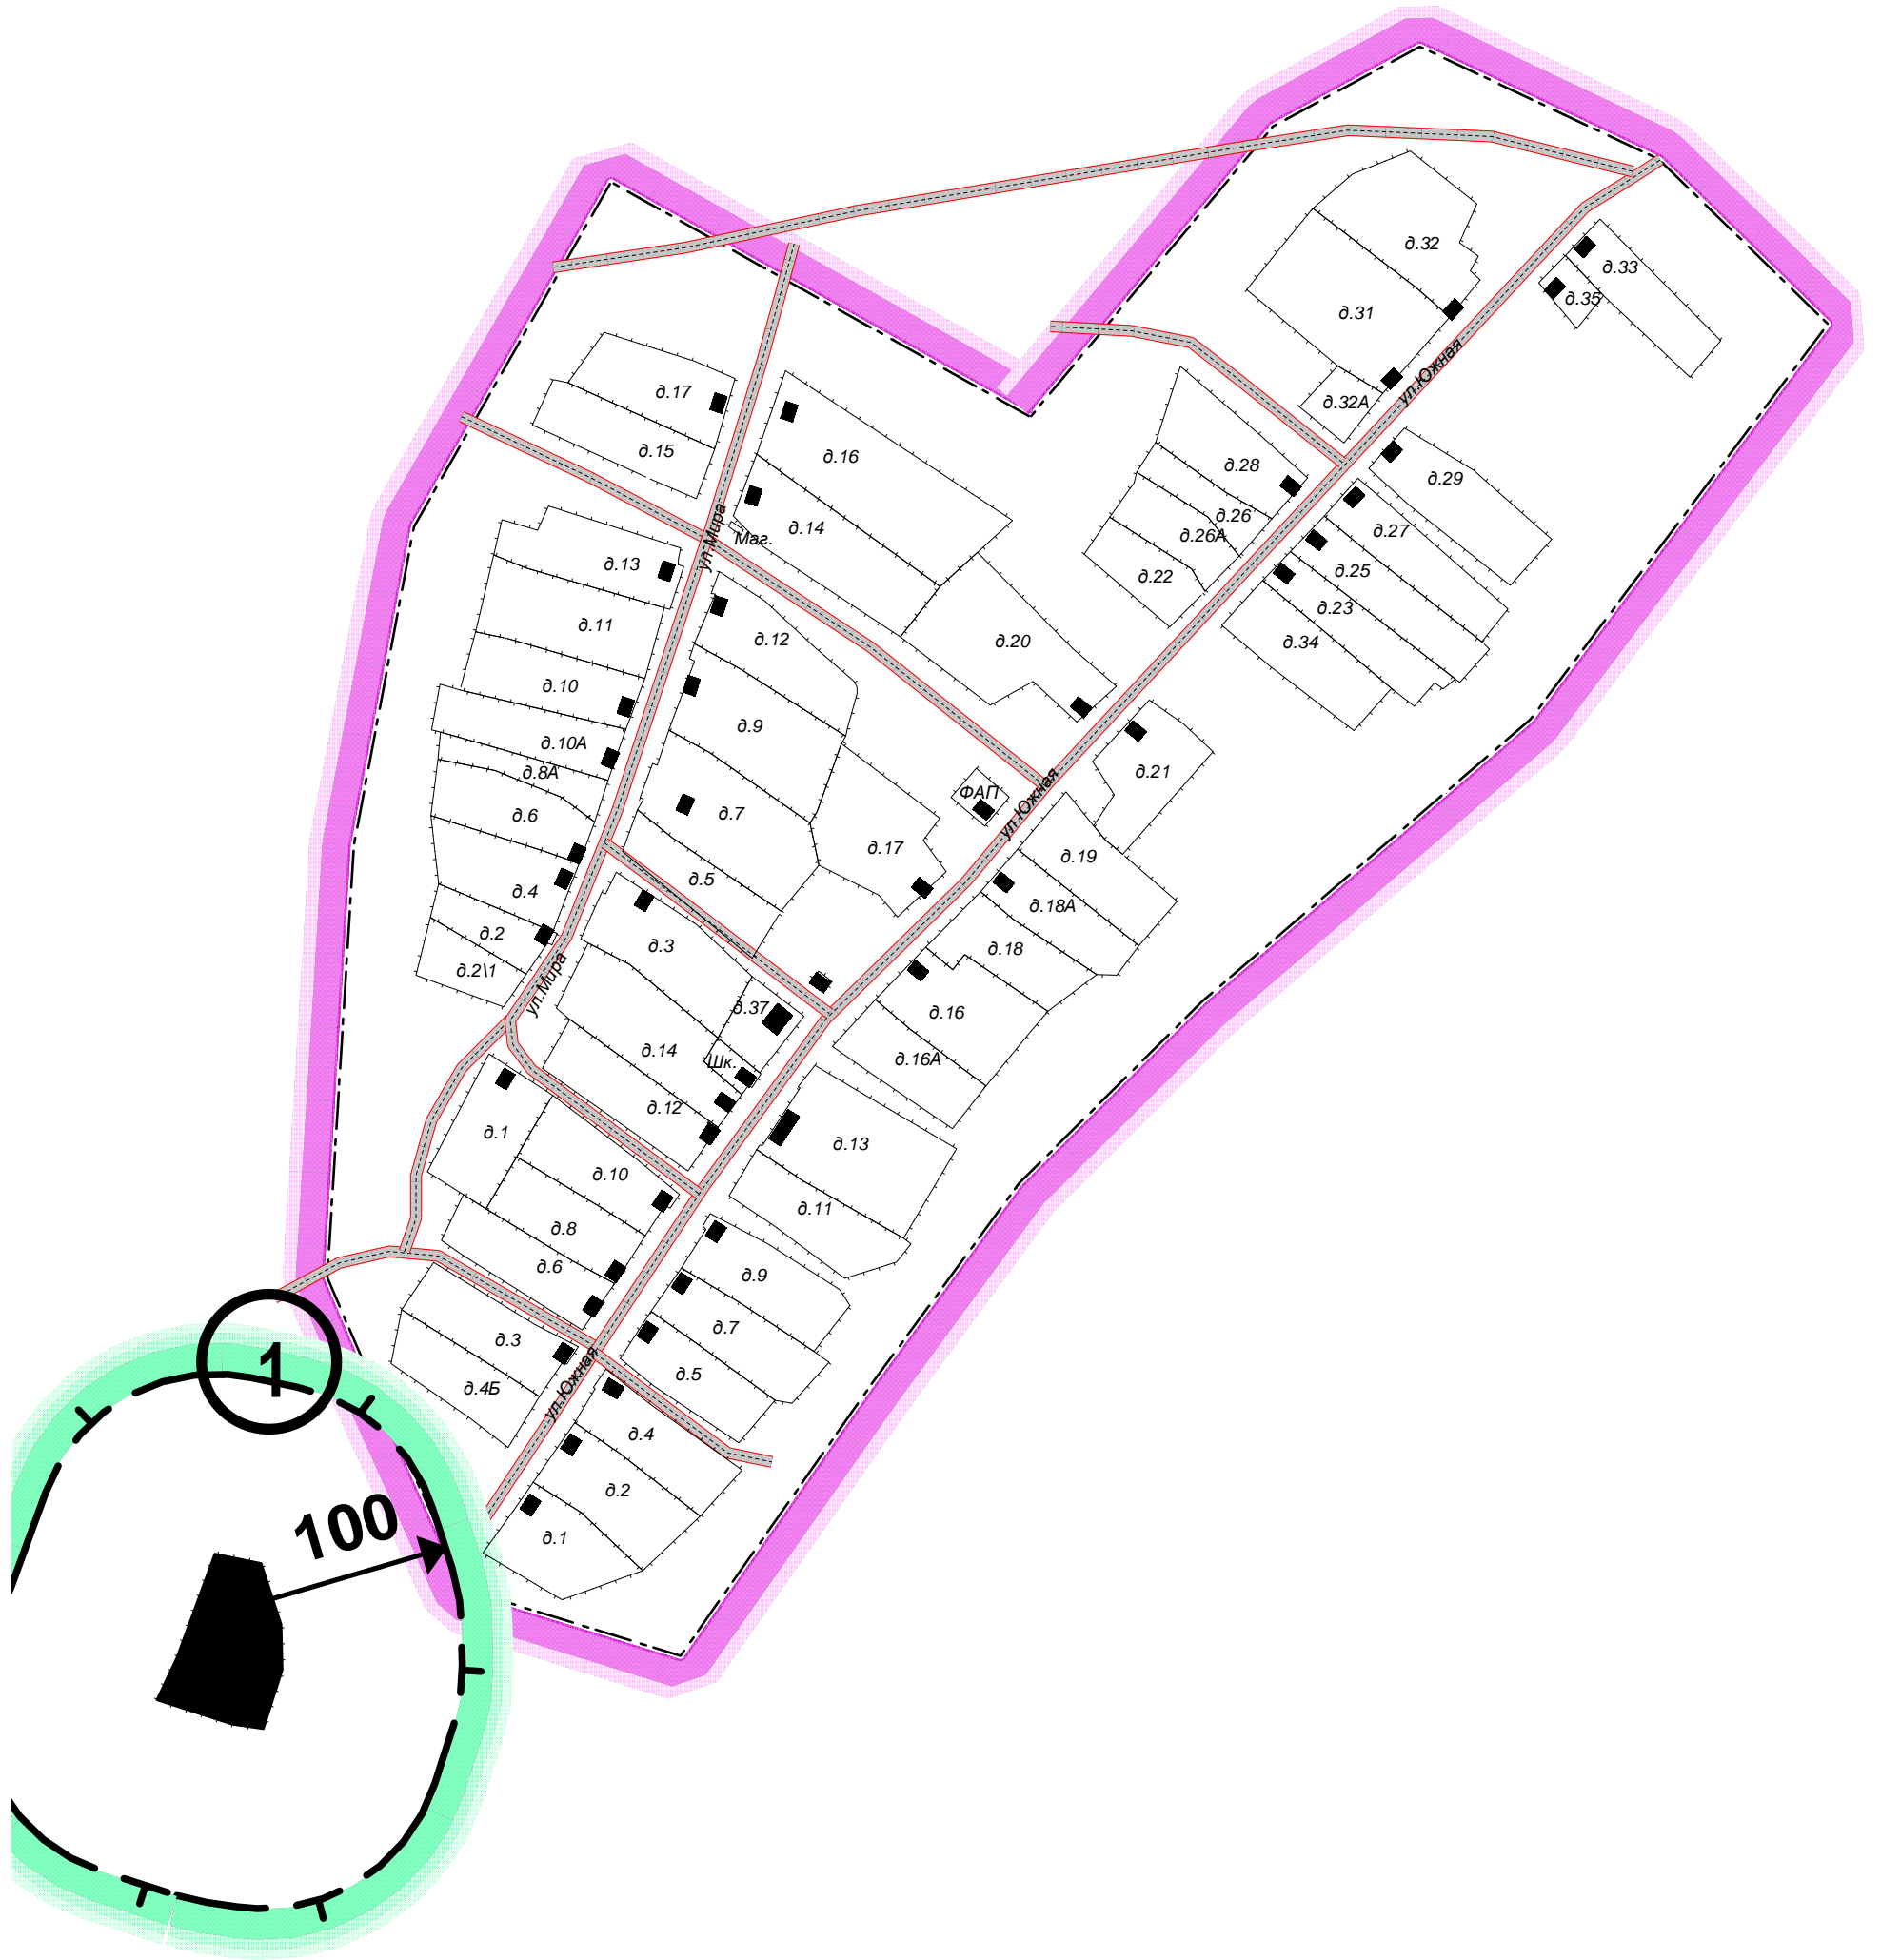

**ПРАВИЛА ЗЕМЛЕПОЛЬЗОВАНИЯ И ЗАСТРОЙКИ ТЕРРИТОРИИ Д. ЕРМА-ЕЛАНЬ
СЕЛЬСКОГО ПОСЕЛЕНИЯ ПЕТРОПАВЛОВСКИЙ СЕЛЬСКИЙ СОВЕТ
МУНИЦИПАЛЬНОГО РАЙОНА АСКИНСКИЙ РАЙОН РЕСПУБЛИКИ БАШКОРТОСТАН**

Карта градостроительного зонирования д. Ерма-Елань сельского поселения Петропавловский сельский совет
муниципального района Аскинский район Республики Башкортостан
по санитарно - гигиеническим требованиям
М 1:4000

УСЛОВНЫЕ ОБОЗНАЧЕНИЯ:

ГРАНИЦА НАСЕЛЕННОГО ПУНКТА

ОХРАННАЯ ЗОНА КЛАДБИЩА

						ПРАВИЛА ЗЕМЛЕПОЛЬЗОВАНИЯ И ЗАСТРОЙКИ ТЕРРИТОРИИ Д. ЕРМА-ЕЛАНЬ СЕЛЬСКОГО ПОСЕЛЕНИЯ ПЕТРОПАВЛОВСКИЙ СЕЛЬСКИЙ СОВЕТ МУНИЦИПАЛЬНОГО РАЙОНА АСКИНСКИЙ РАЙОН РЕСПУБЛИКИ БАШКОРТОСТАН			
Изм.	Кол.уч.	Лист	№ док.	Подпись	Дата		Стадия	Лист	Листов
							ПЗЗ		
Разработал		Минишев Р.И.					ООО "ВЕГА"		
Разработал		Минишев И.Б.							
Нор.Контр.		Ахметзянов Р.А.				Карта градостроительного зонирования д. Ерма-Елань сельского поселения Петропавловский сельский совет муниципального района Аскинский район Республики Башкортостан по санитарно - гигиеническим требованиям М 1:4000			