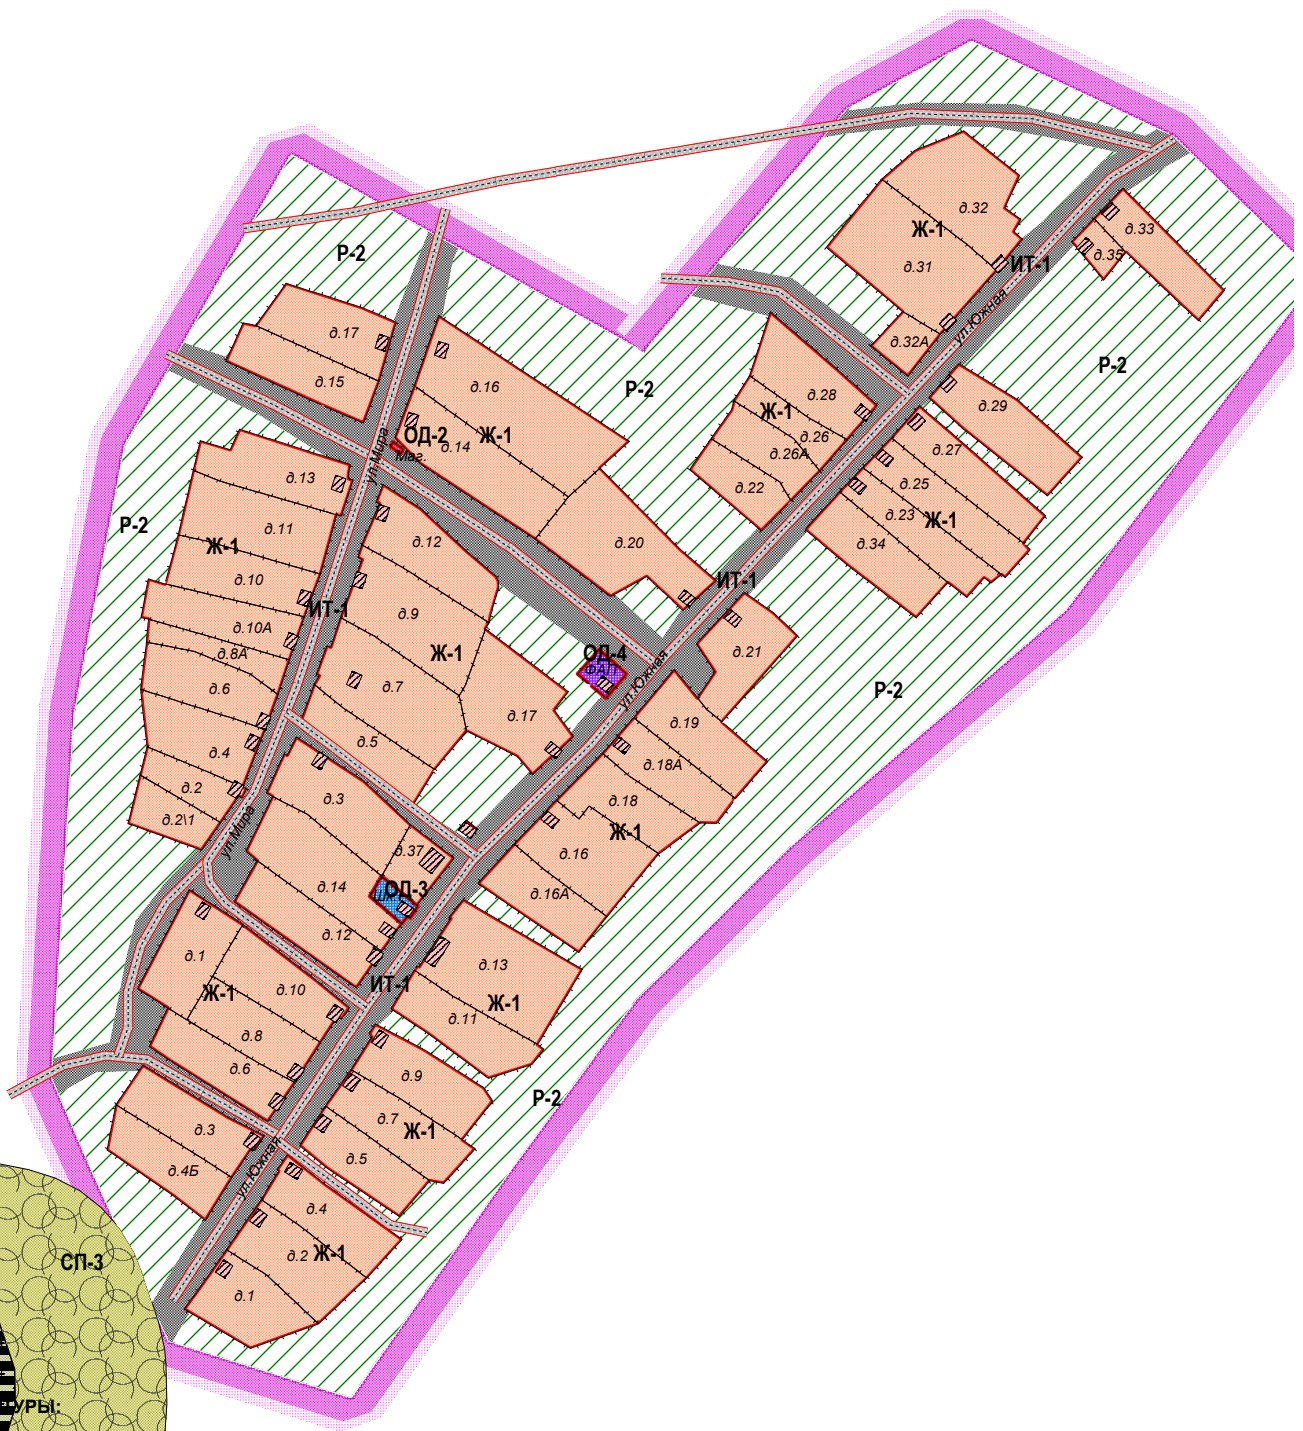

**ПРАВИЛА ЗЕМЛЕПОЛЬЗОВАНИЯ И ЗАСТРОЙКИ ТЕРРИТОРИИ Д. ЕРМА-ЕЛАНЬ
СЕЛЬСКОГО ПОСЕЛЕНИЯ ПЕТРОПАВЛОВСКИЙ СЕЛЬСКИЙ СОВЕТ
МУНИЦИПАЛЬНОГО РАЙОНА АСКИНСКИЙ РАЙОН РЕСПУБЛИКИ БАШКОРТОСТАН**

Карта градостроительного зонирования д. Ерма-Елань сельского поселения Петропавловский сельский совет
муниципального района Аскинский район Республики Башкортостан
М 1:5000

УСЛОВНЫЕ ОБОЗНАЧЕНИЯ:

ГРАНИЦЫ:

НАСЕЛЕННОГО ПУНКТА

ГРАДОСТРОИТЕЛЬНЫЕ ЗОНЫ:

ЖИЛЫЕ ЗОНЫ:

Ж-1
ЗОНА ЗАСТРОЙКИ ИНДИВИДУАЛЬНЫМИ ЖИЛЬНЫМИ ДОМАМИ
С ЛИЧНЫМ ПОДСОБНЫМ ХОЗЯЙСТВОМ

ЗОНА ИНЖЕНЕРНО - ТРАНСПОРТНОЙ ИНФРАСТРУКТУРЫ:

ИТ-1
ЗОНА ИНЖЕНЕРНОЙ И ТРАНСПОРТНОЙ ИНФРАСТРУКТУРЫ

ОБЩЕСТВЕННО - ДЕЛОВЫЕ ЗОНЫ:

ОД-2
ЗОНА ОБЩЕСТВЕННО - ДЕЛОВОЙ ЗАСТРОЙКИ МЕСТНОГО ЗНАЧЕНИЯ
ДЛЯ ШИРОКОГО СПЕКТРА ОБСЛУЖИВАНИЯ

ОД-3
ЗОНА ДЛЯ ЗАСТРОЙКИ ОБЪЕКТАМИ СРЕДНЕГО ПРОФЕССИОНАЛЬНОГО
И ВЫСШЕГО ПРОФЕССИОНАЛЬНОГО ОБРАЗОВАНИЯ

ОД-4
ЗОНА УЧРЕЖДЕНИЙ ЗДРАВООХРАНЕНИЯ

ЗОНЫ СПЕЦИАЛЬНОГО НАЗНАЧЕНИЯ:

СП-1
ЗОНА ДЛЯ РАЗМЕЩЕНИЯ КЛАДЕЙЩ, СКОТОМОГИЛЬНИКОВ, ОБЪЕКТОВ
РАЗМЕЩЕНИЯ ОТХОДОВ ПОТРЕБЛЕНИЯ И ИНЫХ ОБЪЕКТОВ

СП-3
САНИТАРНО - ЗАЩИТНАЯ ЗОНА, ВКЛЮЧАЯ САНИТАРНО - ЗАЩИТНОЕ ОЗЕЛЕНЕНИЕ

РЕКРЕАЦИОННЫЕ ЗОНЫ:

Р-2
ЗОНА ПРИРОДНЫХ ЛАНДШАФТОВ (ПЕСО-, ЛУГОПАРКИ)

						ПРАВИЛА ЗЕМЛЕПОЛЬЗОВАНИЯ И ЗАСТРОЙКИ ТЕРРИТОРИИ Д. ЕРМА-ЕЛАНЬ СЕЛЬСКОГО ПОСЕЛЕНИЯ ПЕТРОПАВЛОВСКИЙ СЕЛЬСКИЙ СОВЕТ МУНИЦИПАЛЬНОГО РАЙОНА АСКИНСКИЙ РАЙОН РЕСПУБЛИКИ БАШКОРТОСТАН		
Изм.	Кол.уч.	Лист	№док.	Подпись	Дата			
Разработал	Минишев Р.И.					Стадия	Лист	Листов
Разработал	Минишев И.Б.					ПЗЗ		
Нор.Контр.	Ахметзянов Р.А.					ООО "ВЕГА"