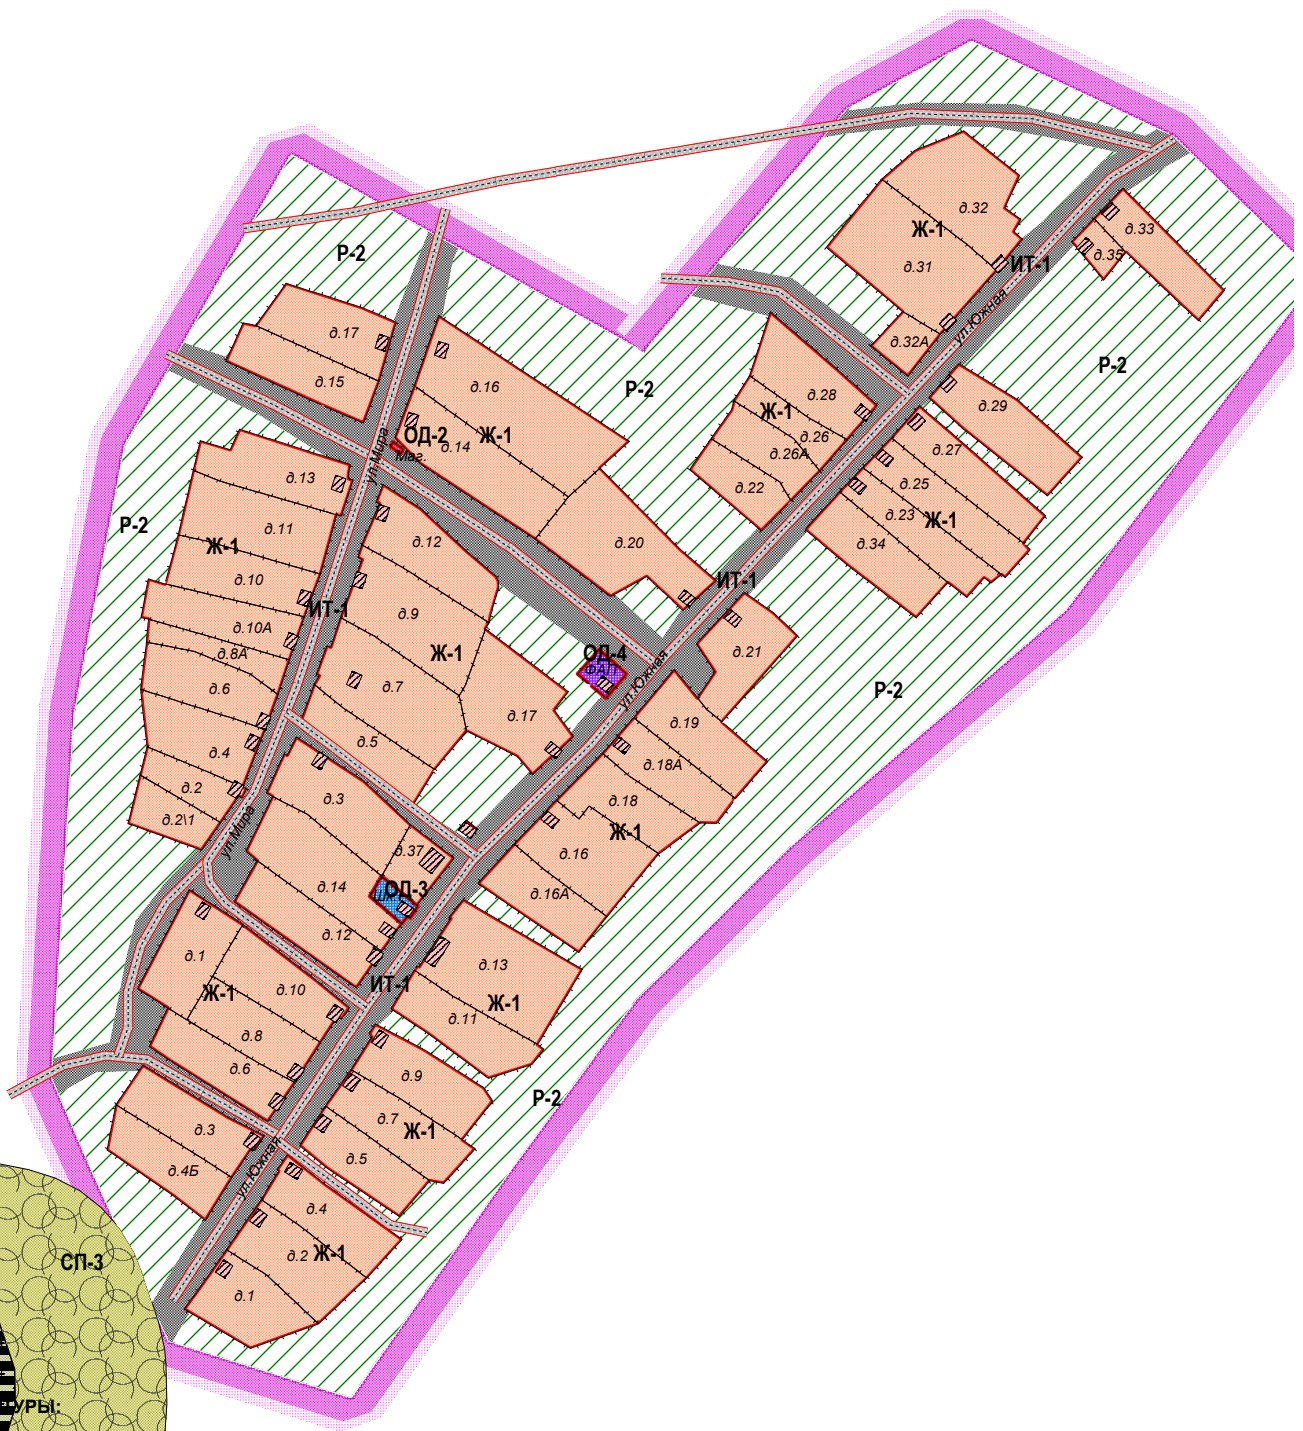

**ПРАВИЛА ЗЕМЛЕПОЛЬЗОВАНИЯ И ЗАСТРОЙКИ ТЕРРИТОРИИ Д. ЕРМА-ЕЛАНЬ
СЕЛЬСКОГО ПОСЕЛЕНИЯ ПЕТРОПАВЛОВСКИЙ СЕЛЬСКИЙ СОВЕТ
МУНИЦИПАЛЬНОГО РАЙОНА АСКИНСКИЙ РАЙОН РЕСПУБЛИКИ БАШКОРТОСТАН**

Карта градостроительного зонирования д. Ерма-Елань сельского поселения Петропавловский сельский совет
муниципального района Аскинский район Республики Башкортостан
М 1:5000

УСЛОВНЫЕ ОБОЗНАЧЕНИЯ:

ГРАНИЦЫ:

 НАСЕЛЕННОГО ПУНКТА

ГРАДОСТРОИТЕЛЬНЫЕ ЗОНЫ:

ЖИЛЫЕ ЗОНЫ:

 **Ж-1**
ЗОНА ЗАСТРОЙКИ ИНДИВИДУАЛЬНЫМИ ЖИЛЬНЫМИ ДОМАМИ
С ЛИЧНЫМ ПОДСОБНЫМ ХОЗЯЙСТВОМ

ЗОНА ИНЖЕНЕРНО - ТРАНСПОРТНОЙ ИНФРАСТРУКТУРЫ:

 **ИТ-1**
ЗОНА ИНЖЕНЕРНОЙ И ТРАНСПОРТНОЙ ИНФРАСТРУКТУРЫ

ОБЩЕСТВЕННО - ДЕЛОВЫЕ ЗОНЫ:

 **ОД-2**
ЗОНА ОБЩЕСТВЕННО - ДЕЛОВОЙ ЗАСТРОЙКИ МЕСТНОГО ЗНАЧЕНИЯ
ДЛЯ ШИРОКОГО СПЕКТРА ОБСЛУЖИВАНИЯ

 **ОД-3**
ЗОНА ДЛЯ ЗАСТРОЙКИ ОБЪЕКТАМИ СРЕДНЕГО ПРОФЕССИОНАЛЬНОГО
И ВЫСШЕГО ПРОФЕССИОНАЛЬНОГО ОБРАЗОВАНИЯ

 **ОД-4**
ЗОНА УЧРЕЖДЕНИЙ ЗДРАВООХРАНЕНИЯ

ЗОНЫ СПЕЦИАЛЬНОГО НАЗНАЧЕНИЯ:

 **СП-1**
ЗОНА ДЛЯ РАЗМЕЩЕНИЯ КЛАДЕЙЩ, СКОТОМОГИЛЬНИКОВ, ОБЪЕКТОВ
РАЗМЕЩЕНИЯ ОТХОДОВ ПОТРЕБЛЕНИЯ И ИНЫХ ОБЪЕКТОВ

 **СП-3**
САНИТАРНО - ЗАЩИТНАЯ ЗОНА, ВКЛЮЧАЯ САНИТАРНО - ЗАЩИТНОЕ ОЗЕЛЕНЕНИЕ