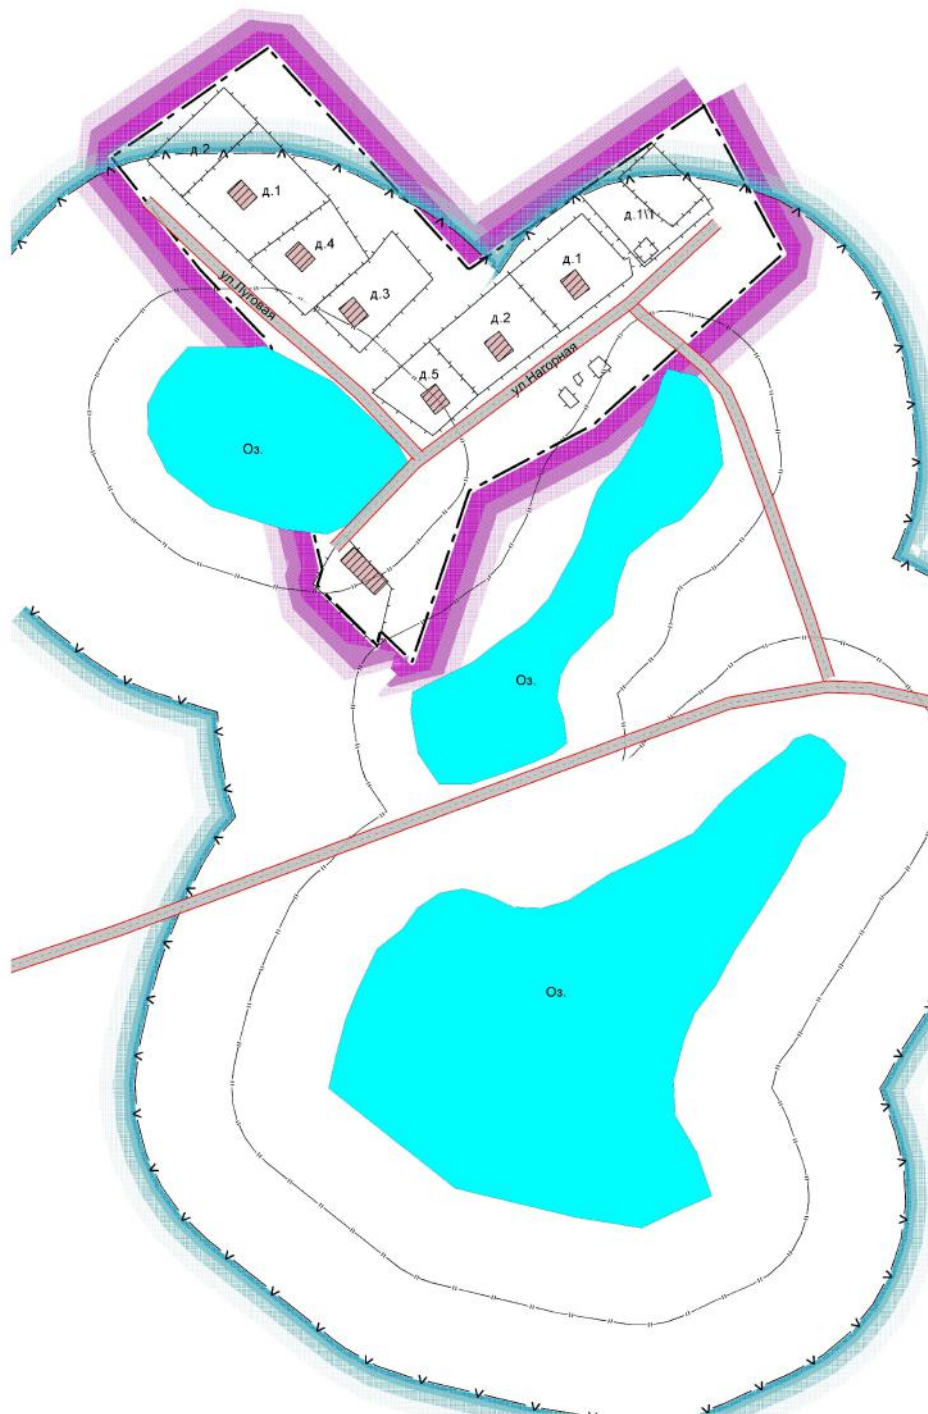

**ПРАВИЛА ЗЕМЛЕПОЛЬЗОВАНИЯ И ЗАСТРОЙКИ ТЕРРИТОРИИ Д. ЛЮБИМОВКА
СЕЛЬСКОГО ПОСЕЛЕНИЯ ПЕТРОПАВЛОВСКИЙ СЕЛЬСКИЙ СОВЕТ
МУНИЦИПАЛЬНОГО РАЙОНА АСКИНСКИЙ РАЙОН РЕСПУБЛИКИ БАШКОРТОСТАН**

Карта градостроительного зонирования д. Любимовка сельского поселения Петропавловский сельский совет
муниципального района Аскинский район Республики Башкортостан
по санитарно - гигиеническим требованиям
М 1:2500

УСЛОВНЫЕ ОБОЗНАЧЕНИЯ:

 ГРАНИЦА НАСЕЛЕННОГО ПУНКТА

 ВОДООХРАННАЯ ЗОНА

						ПРАВИЛА ЗЕМЛЕПОЛЬЗОВАНИЯ И ЗАСТРОЙКИ ТЕРРИТОРИИ Д. ЛЮБИМОВКА СЕЛЬСКОГО ПОСЕЛЕНИЯ ПЕТРОПАВЛОВСКИЙ СЕЛЬСКИЙ СОВЕТ МУНИЦИПАЛЬНОГО РАЙОНА АСКИНСКИЙ РАЙОН РЕСПУБЛИКИ БАШКОРТОСТАН		
Изм.	Кол. уч.	Лист	Издок.	Подпись	Дата			
Разработал		Миничев Р.И.				Страниц	Лист	Листов
Разработал		Миничев И.Б.				133		
Нор. Контроль		Авдеевская Р.А.				ООО "ВЕГА"		
						Карта градостроительного зонирования д. Любимовка сельского поселения Петропавловский сельский совет муниципального района Аскинский район Республики Башкортостан по санитарно - гигиеническим требованиям М 1:2500		