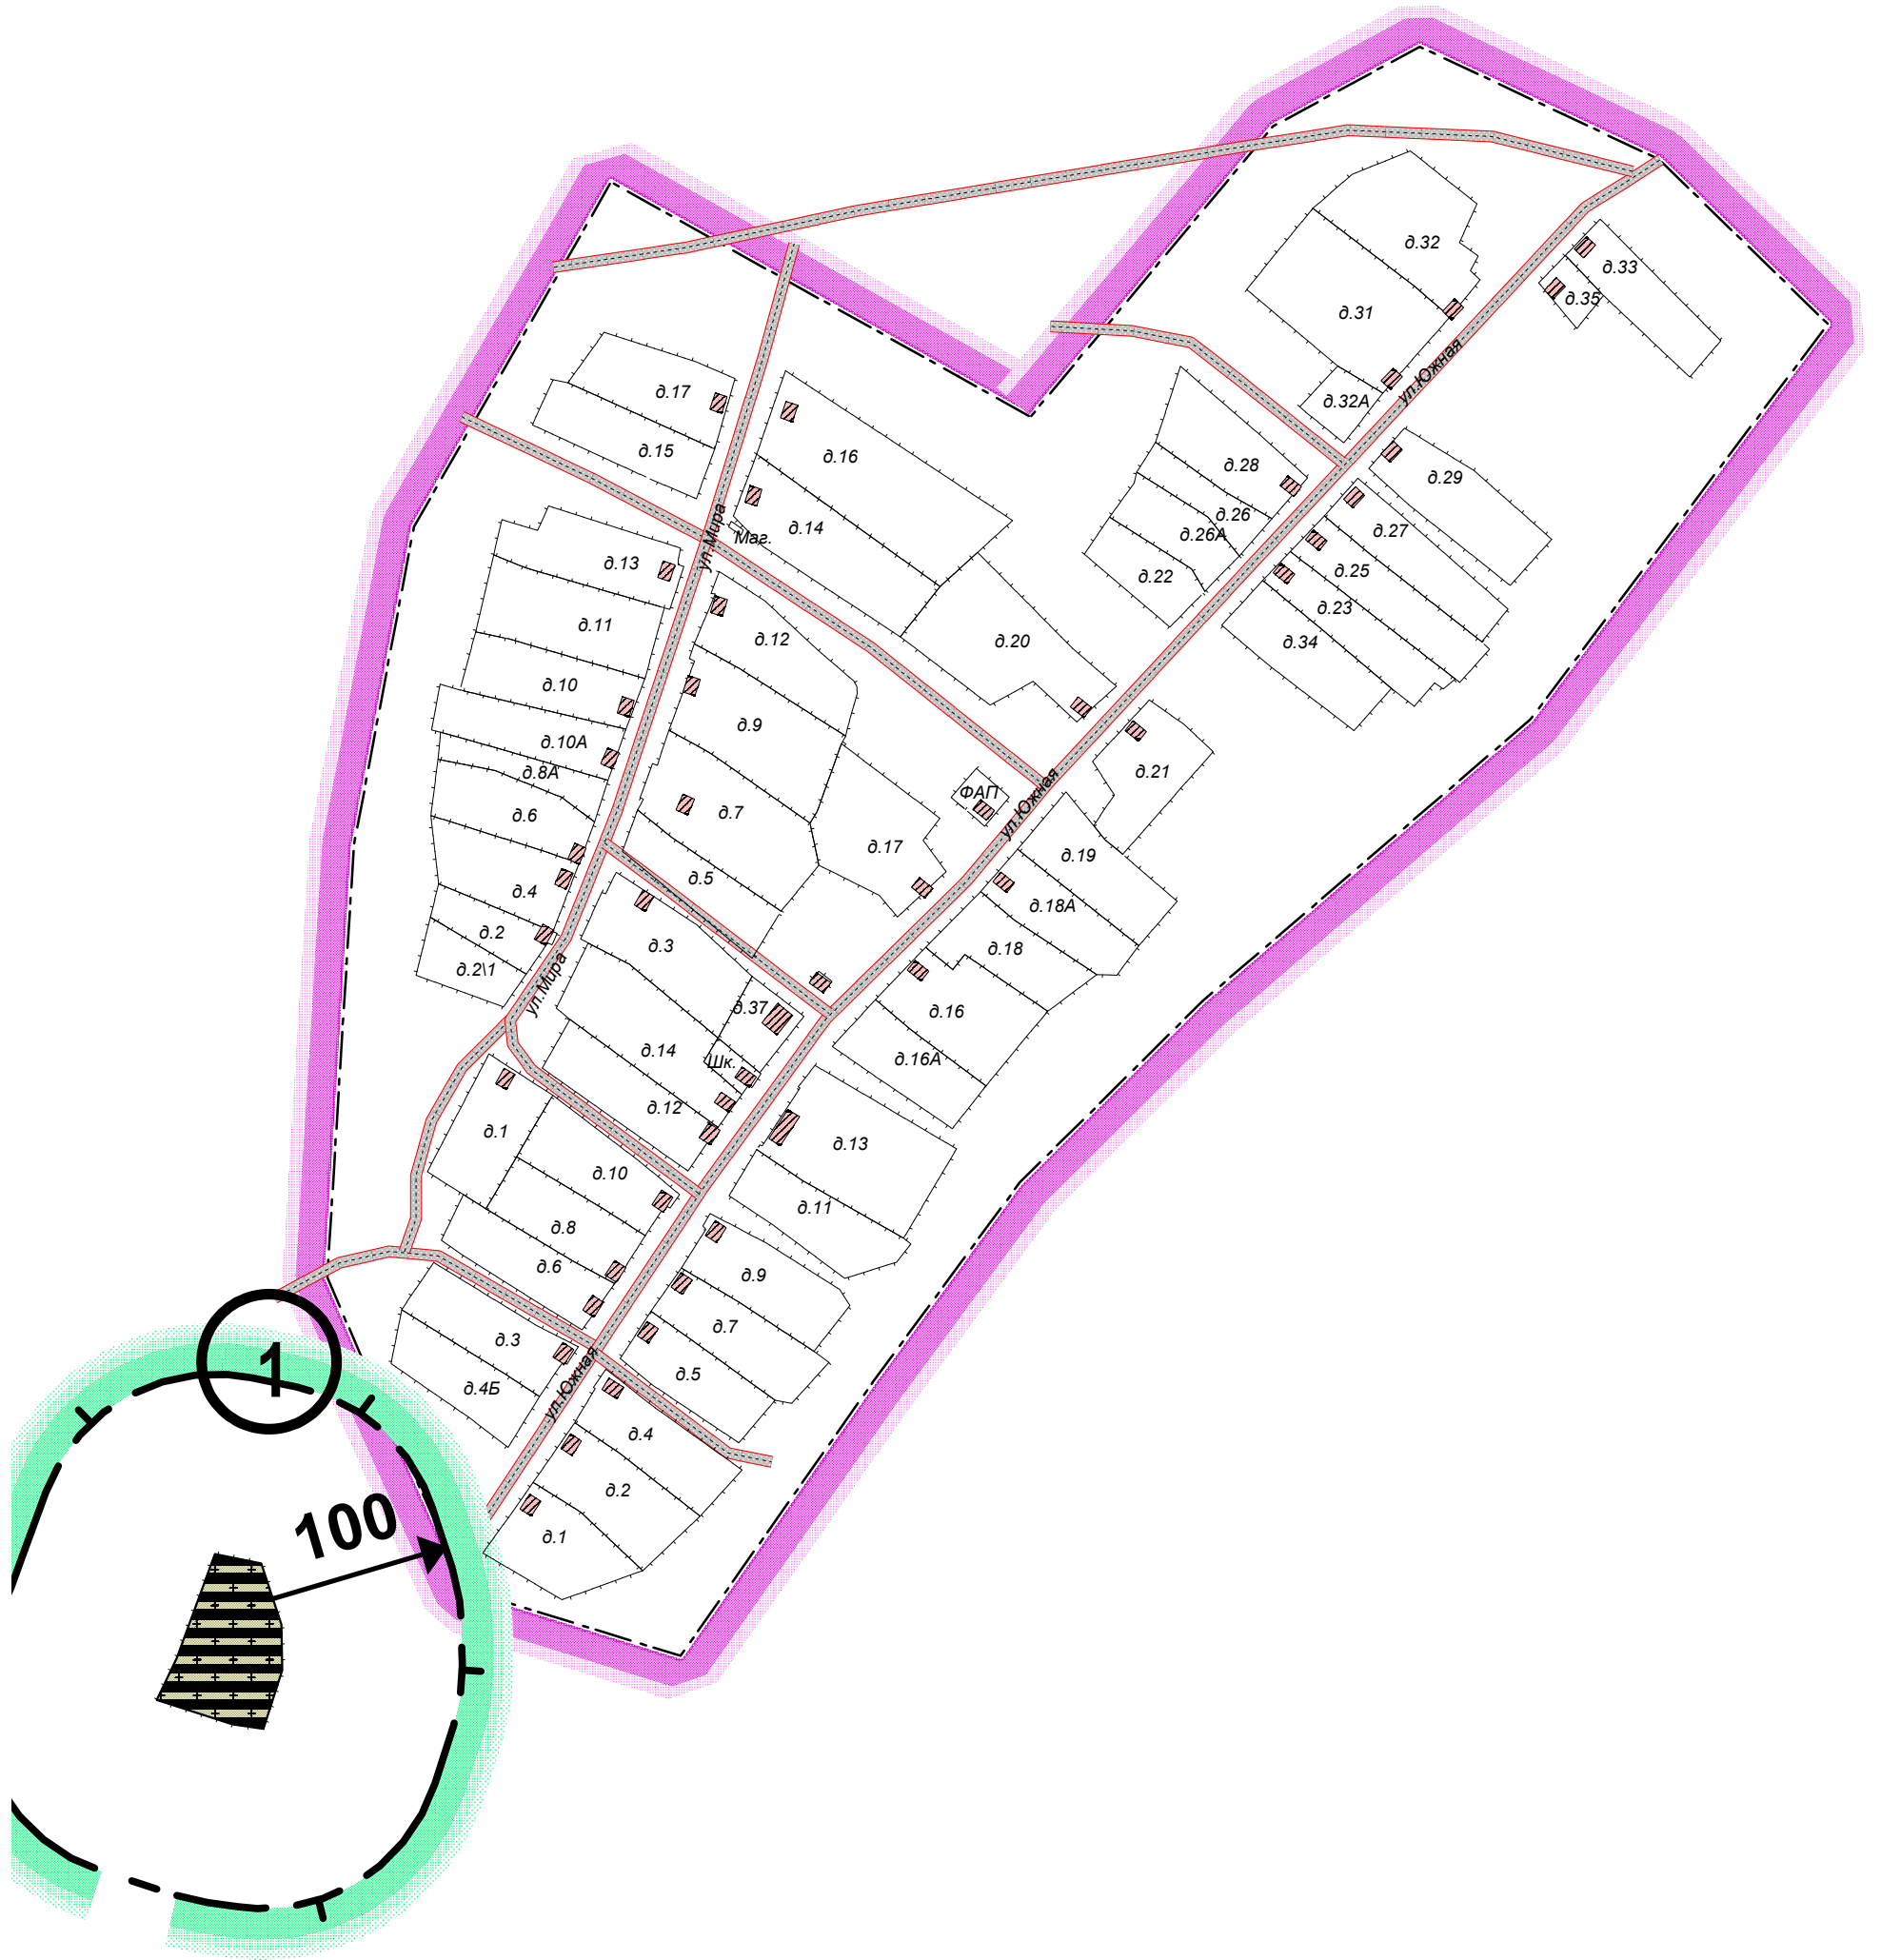

**ПРАВИЛА ЗЕМЛЕПОЛЬЗОВАНИЯ И ЗАСТРОЙКИ ТЕРРИТОРИИ Д. ЕРМА-ЕЛАНЬ
СЕЛЬСКОГО ПОСЕЛЕНИЯ ПЕТРОПАВЛОВСКИЙ СЕЛЬСКИЙ СОВЕТ
МУНИЦИПАЛЬНОГО РАЙОНА АСКИНСКИЙ РАЙОН РЕСПУБЛИКИ БАШКОРТОСТАН**

Карта градостроительного зонирования д. Ерма-Елань сельского поселения Петропавловский сельский совет
муниципального района Аскинский район Республики Башкортостан
по санитарно - гигиеническим требованиям
М 1:4000

УСЛОВНЫЕ ОБОЗНАЧЕНИЯ:

-  ГРАНИЦА НАСЕЛЕННОГО ПУНКТА
-  ОХРАННАЯ ЗОНА КЛАДБИЩА

ПРАВИЛА ЗЕМЛЕПОЛЬЗОВАНИЯ ИЗАСТРОЙКИ ТЕРРИТОРИИ Д. ЕРМА-ЕЛАНЬ СЕЛЬСКОГО ПОСЕЛЕНИЯ ПЕТРОПАВЛОВСКИЙ СЕЛЬСКИЙ СОВЕТ МУНИЦИПАЛЬНОГО РАЙОНА АСКИНСКИЙ РАЙОН РЕСПУБЛИКИ БАШКОРТОСТАН											
Изм.	Кол.уч.	Лист	№док.	Подпись	Дата						
Разработал	Минишев Р.И.										
Разработал	Минишев И.Б.										
Нор.Контр.	Ахметзянов Р.А.										
Карта градостроительного зонирования д. Ерма-Елань сельского поселения Петропавловский сельский совет муниципального района Аскинский район Республики Башкортостан по санитарно - гигиеническим требованиям М 1:4000					<table border="1"> <tr> <td>Стадия</td> <td>Лист</td> <td>Листов</td> </tr> <tr> <td>ПЗЗ</td> <td></td> <td></td> </tr> </table>	Стадия	Лист	Листов	ПЗЗ		
Стадия	Лист	Листов									
ПЗЗ											
					ООО "ВЕГА"						