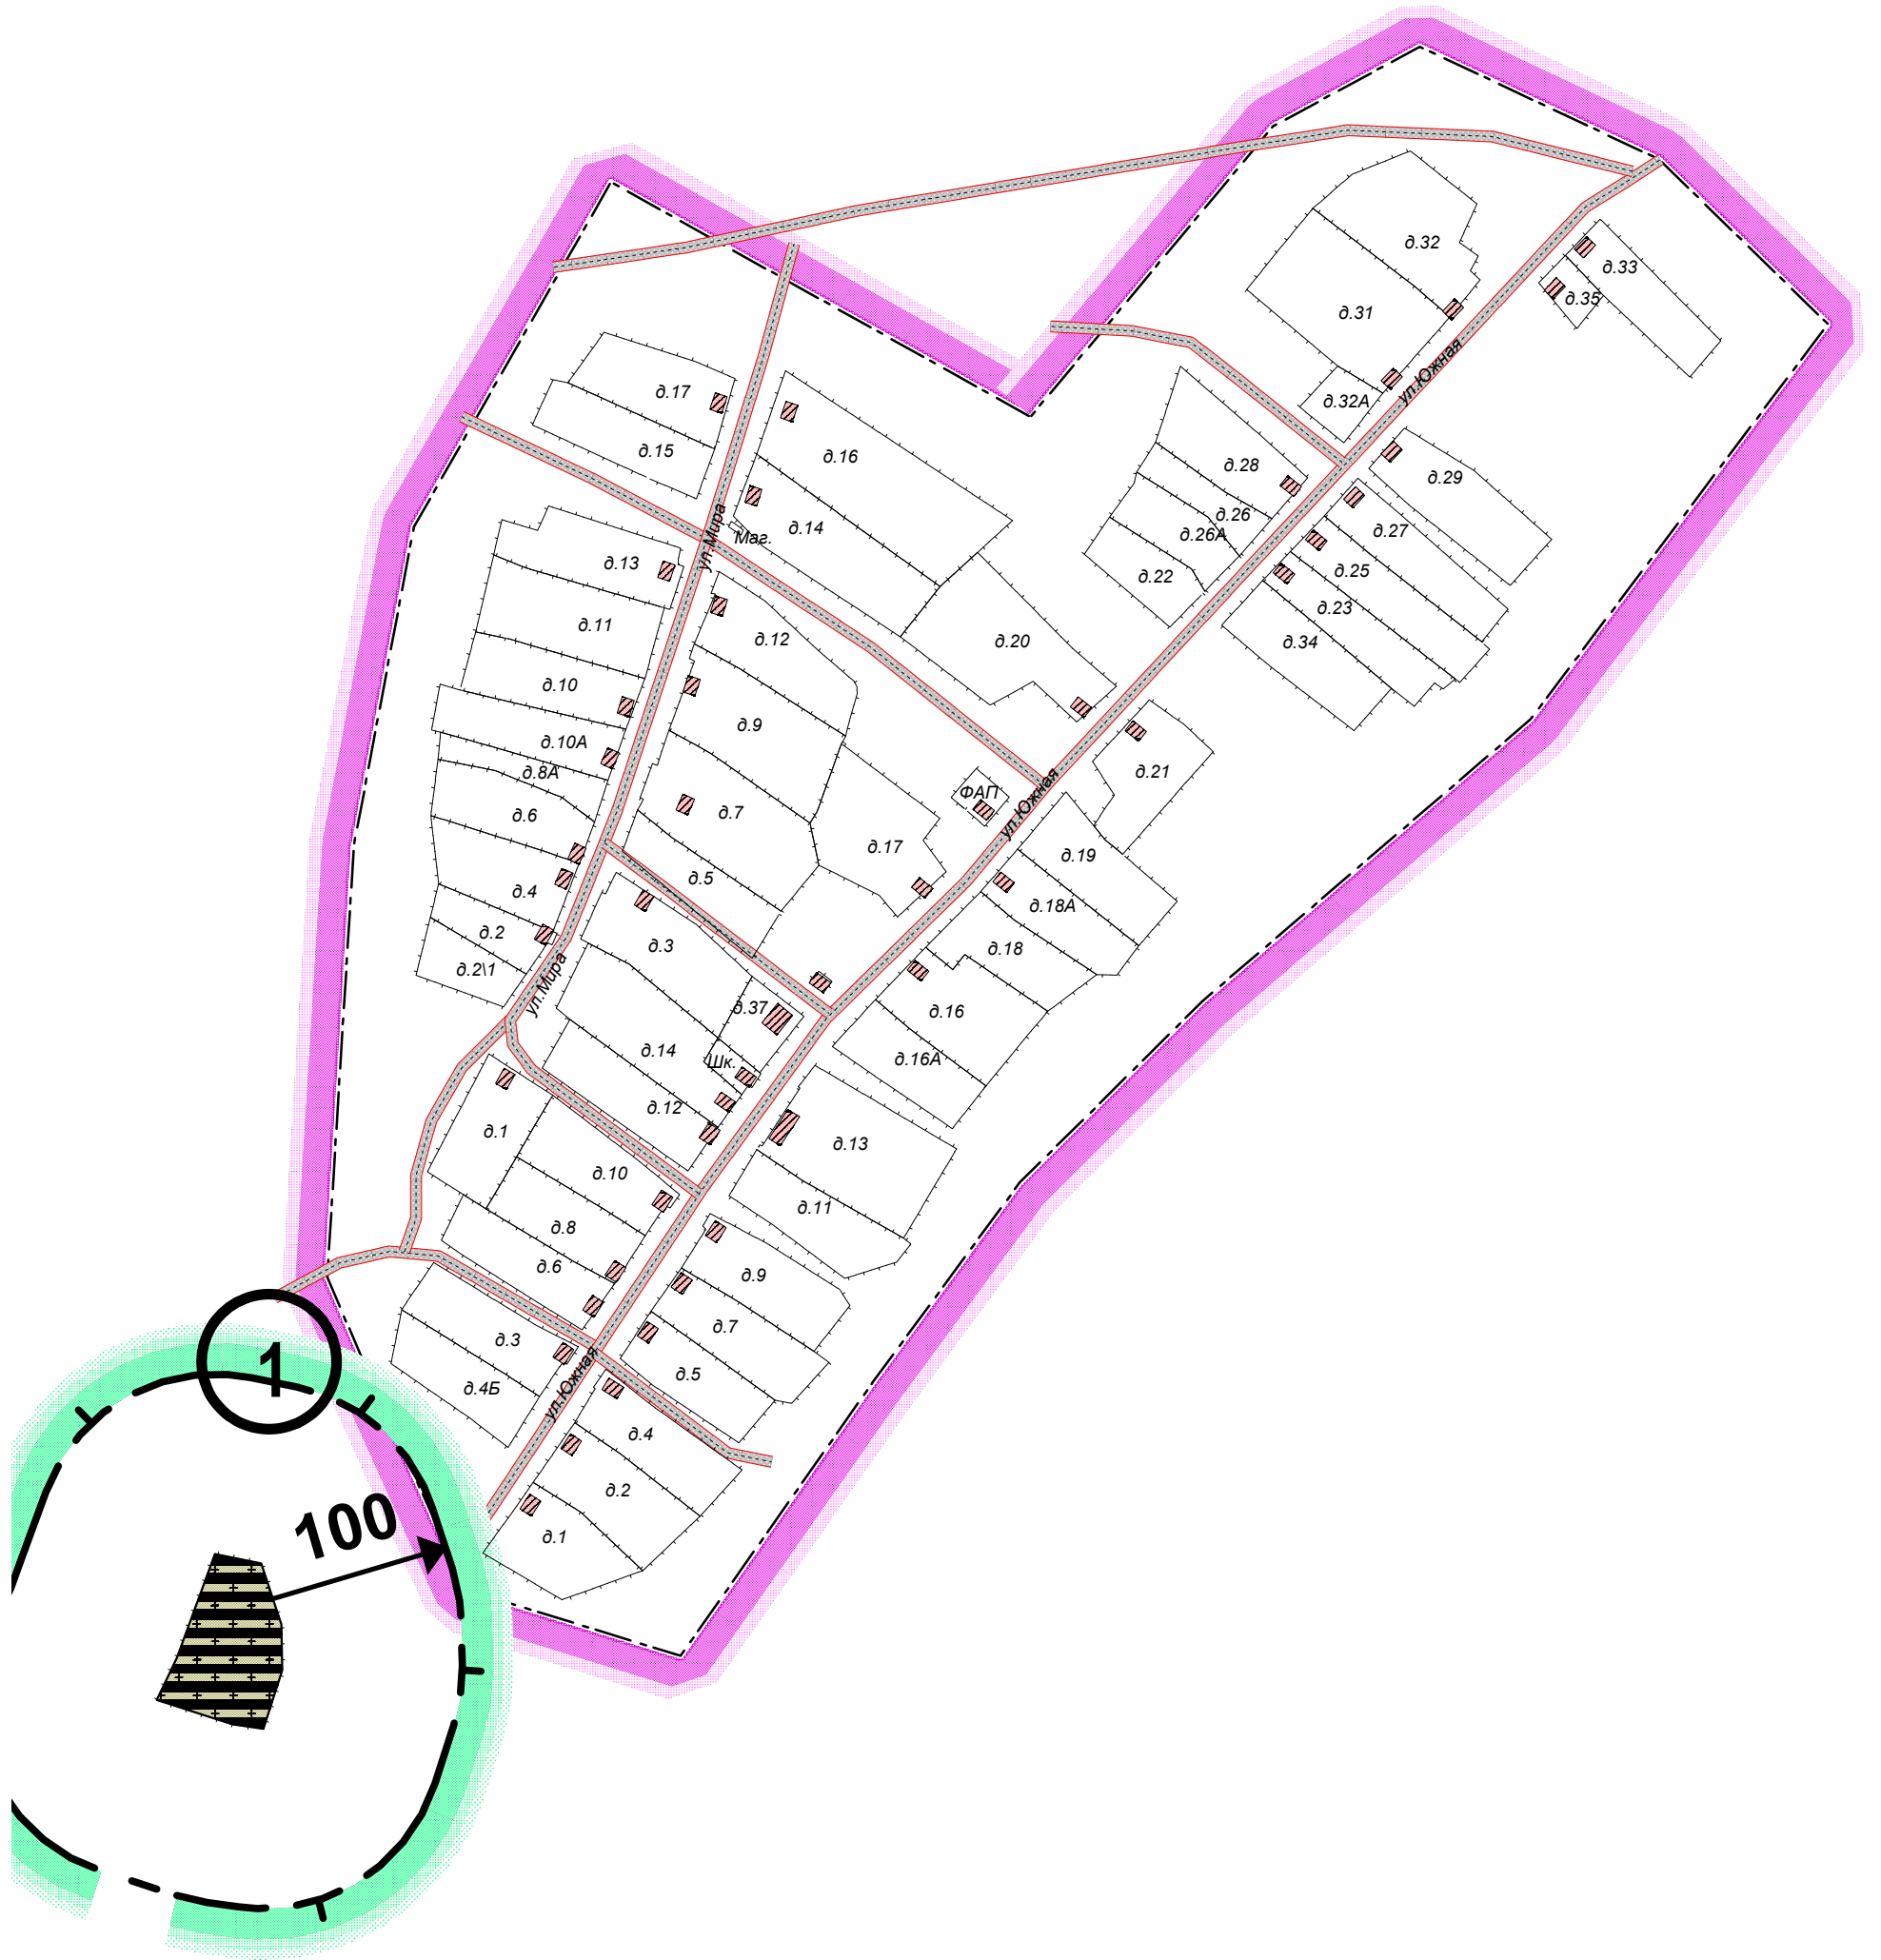

**ПРАВИЛА ЗЕМЛЕПОЛЬЗОВАНИЯ И ЗАСТРОЙКИ ТЕРРИТОРИИ Д. ЕРМА-ЕЛАНЬ
СЕЛЬСКОГО ПОСЕЛЕНИЯ ПЕТРОПАВЛОВСКИЙ СЕЛЬСКИЙ СОВЕТ
МУНИЦИПАЛЬНОГО РАЙОНА АСКИНСКИЙ РАЙОН РЕСПУБЛИКИ БАШКОРТОСТАН**

Карта градостроительного зонирования д. Ерма-Елань сельского поселения Петропавловский сельский совет
муниципального района Аскинский район Республики Башкортостан
по санитарно - гигиеническим требованиям
М 1:4000

УСЛОВНЫЕ ОБОЗНАЧЕНИЯ:

-  ГРАНИЦА НАСЕЛЕННОГО ПУНКТА
-  ОХРАННАЯ ЗОНА КЛАДБИЩА

						ПРАВИЛА ЗЕМЛЕПОЛЬЗОВАНИЯ ИЗАСТРОЙКИ ТЕРРИТОРИИ Д. ЕРМА-ЕЛАНЬ СЕЛЬСКОГО ПОСЕЛЕНИЯ ПЕТРОПАВЛОВСКИЙ СЕЛЬСКИЙ СОВЕТ МУНИЦИПАЛЬНОГО РАЙОНА АСКИНСКИЙ РАЙОН РЕСПУБЛИКИ БАШКОРТОСТАН		
Изм.	Кол.уч.	Лист	№ док.	Подпись	Дата			
Разработал	Минишев Р.И.					Стадия	Лист	Листов
Разработал	Минишев И.Б.					ПЗЗ		
Нор.Контр.	Ахметзянов Р.А.					ООО "ВЕГА"		
						Карта градостроительного зонирования д. Ерма-Елань сельского поселения Петропавловский сельский совет муниципального района Аскинский район Республики Башкортостан по санитарно - гигиеническим требованиям М 1:4000		